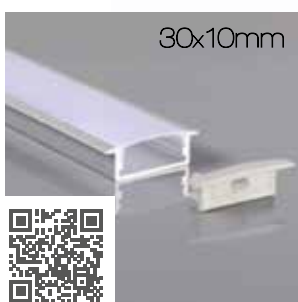

PRK3010

PRK3010K 11,00 €
Set Profilo Alluminio ad incasso
(barra da 2m)

PRK2310PX 2,00 €
PRK2310K - Diffusore opale per
profilo U (barra da 2m)

PRK3010TP 1,00 €
PRK3010K - Tappi per profilo
incasso (busta 10pz)